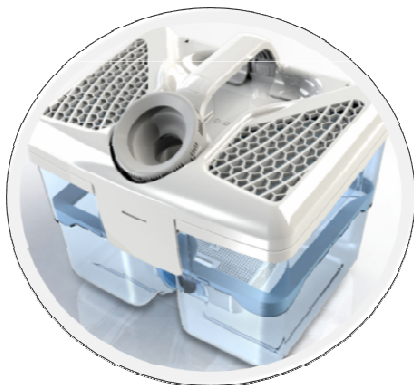

THOMAS ANTI ALLERGY

Damit Allergiker wieder frei durchatmen können

Der Staubsauger speziell für Allergiker. Ausgestattet mit neuer, einzigartiger THOMAS AQUA+ -Technologie
MADE IN GERMANY.

AQUA+

Neues einzigartiges und sehr effektives Wasserfiltersystem.

- Einfache Bedienung
- Leichte Reinigung
- Konstant hohe Saugleistung bei jedem Saugvorgang
- 100% Abscheidegrad bei Pollen
- Spürbar saubere und frische Raumluft

Artikelnummer	786 521
Motorleistung	1700 Watt max.
Gewicht (nur Gerät)	8,0 Kg
Karton-Abmessung (LxBxH)	555 x 388 x 421
EAN-Nr.	4005435108952

THOMAS ANTI ALLERGY

**Der Staubsauger speziell für
Allergiker. Mit neuer, einzigartiger
THOMAS AQUA+ -Technologie.
Saugen ohne Staubbeutel
MADE IN GERMANY**

- INJECTION-AQUAFILTER-SYSTEM
- Spezial Hygiene-Filter, waschbar
- MICRO-Abluftfilter
- 1700 Watt max.
- Touch-Tronic
- Möbelschutzleiste
- 3 Stufen Saugleistung – mit ECO-Control
- Softtouch-Funktionsschalter
- Comfort-Softtouch-Rohrbogen
- Easy Drive Lenkrolle
- Zubehör on Bord
- 2-fach Parkstellung
- Automatische Kabelaufwicklung
- 8 m Kabellänge
- 12 m Aktionsradius
- Spritzwassergeschützt
- Farbe: türkis/grau