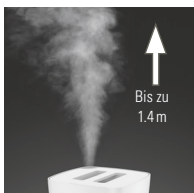

# EVA — die Power-Befeuchterin mit Gefühl

5 Leistungsstufen, geeignet für direkte Platzierung auf Boden

Wasser-Vorheizung für warmen Nebel & höhere Leistung

Externer Feuchtigkeitssensor für präzise Befeuchtung

ADAPTIVE HUMIDITY™ Technologie adaptiert im Auto Modus die Befeuchtungsstufe automatisch, um Ziel-Luftfeuchtigkeit leise und energieeffizient zu erreichen und beizubehalten

Als Power-Lady pustet Eva durch Ultraschall-Technologie den Nebel hoch hinaus und sorgt mit einem externen Sensor für präzise Befeuchtung. Der Remote Sensor™ dient gleichzeitig als Fernbedienung, somit macht Eva auch die Handhabung sehr bequem. Trotz Power ist sie eine feinfühlig Lady – im Auto Modus passt sie dank Adaptive Humidity™ Technologie die Befeuchtungsstufe automatisch an, um die gewünschte Luftfeuchtigkeit leise und effizient zu erreichen und zu halten. Die zuschaltbare Wasser-Vorheizung steigert nicht nur die Befeuchtungsleistung, sondern gibt einen angenehm warmen Nebel ab. Eva ist auch sehr flexibel: fünf Befeuchtungsstufen und wählbare Luftfeuchtigkeit von 30 % – 75 % können selektiert werden.

## Spezifikationen

Befeuchtung: max. 550 g/h

Raumgrösse: bis 80 m<sup>2</sup> / 200 m<sup>3</sup>

Tankinhalt: 6.3 Liter / Leistung: 10–95 Watt

5 Leistungsstufen / Remote Sensor™

Duftöl-Behälter / Hygrostat / Auto Modus

Nacht Modus (Licht gedimmt oder ausgeschaltet)

Automatische Abschaltung

Bodenplatzierung / Wasser-Vorheizung

Dimensionen: 196 x 418 x 196 mm (L x H x T)

Gewicht: 3.0 kg / Geräuschpegel: 26 – 34 dB(A)

Zubehör:  
Silver Cube™,  
Antikalkkartusche und  
Ätherische Duftöle