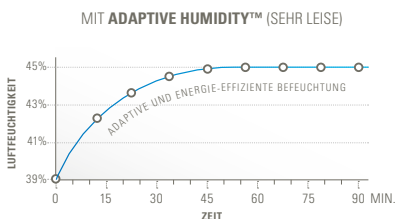

# EVA — die Power-Befeuchterin mit Gefühl

5 Leistungsstufen, geeignet für direkte Platzierung auf Boden

Wasser-Vorheizung für warmen Nebel & höhere Leistung

Externer Feuchtigkeitssensor für präzise Befeuchtung

ADAPTIVE HUMIDITY™ Technologie adaptiert im Auto Modus die Befeuchtungsstufe automatisch, um Ziel-Luftfeuchtigkeit leise und energieeffizient zu erreichen und beizubehalten

Als Power-Lady pustet Eva durch Ultraschall-Technologie den Nebel hoch hinaus und sorgt mit einem externen Sensor für präzise Befeuchtung. Der Remote Sensor™ dient gleichzeitig als Fernbedienung, somit macht Eva auch die Handhabung sehr bequem. Trotz Power ist sie eine feinfühlig Lady – im Auto Modus passt sie dank Adaptive Humidity™ Technologie die Befeuchtungsstufe automatisch an, um die gewünschte Luftfeuchtigkeit leise und effizient zu erreichen und zu halten. Die zuschaltbare Wasser-Vorheizung steigert nicht nur die Befeuchtungsleistung, sondern gibt einen angenehm warmen Nebel ab. Eva ist auch sehr flexibel: fünf Befeuchtungsstufen und wählbare Luftfeuchtigkeit von 30 % – 75 % können selektiert werden.

## Spezifikationen

Befeuchtung: max. 550 g/h

Raumgrösse: bis 80 m<sup>2</sup> / 200 m<sup>3</sup>

Tankinhalt: 6.3 Liter / Leistung: 10–95 Watt

5 Leistungsstufen / Remote Sensor™

Duftöl-Behälter / Hygrostat / Auto Modus

Nacht Modus (Licht gedimmt oder ausgeschaltet)

Automatische Abschaltung

Bodenplatzierung / Wasser-Vorheizung

Dimensionen: 196 x 418 x 196 mm (L x H x T)

Gewicht: 3.0 kg / Geräuschpegel: 26 – 34 dB(A)

Zubehör:  
Silver Cube™,  
Antikalkkartusche und  
Ätherische Duftöle