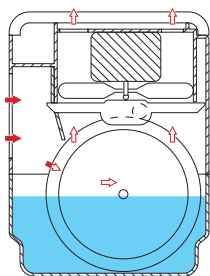

Der Leistungsstarke Venta-Großraum- Luftwäscher

Funktionsweise:

Ventilatoren saugen durch die vorne angebrachten Luftschlitze die Raumluft an. Diese wird an den sich drehenden Tauscherflächen vorbeigeleitet. Hier setzen sich nun Schmutzpartikel und Feinstäube ab und werden im Wasser gebunden. Das Hygienemittel und die Drehbe-

wegung der Tauscherflächen sorgen für deren Selbstreinigung und frische Benetzung. Die gewaschene und befeuchtete Luft tritt an den oberen Luftschlitzen wieder aus. Das Gerät arbeitet mit einer elektronischen Wasserstandanzeige.

Technische Daten

Für Räume bis	300m²/800m³
Netzspannung	230V/50Hz
Plattenfläche	9,7 m²
Luftleistung	6/13 m³/min.
Drehzahlstufen	2
Schallpegel	37/48 dBA
Maße	83 x 40 x 31 cm
Gewicht	18 kg
Leistungsaufnahme	140 Watt
Wasserinhalt	23 Liter
Wasserstandanzeige	4 Leuchten
Verdunster Leistung	Bei 40% relativer Luftfeuchte und 21°C Zimmertemperatur 20 Liter pro 24 Stunden

Venta-Luftwäscher GmbH

Weltestraße 5
D-88250 Weingarten
Telefon 0751/50 08-88
Telefax 0751/50 08-20
info@venta-luftwaescher.de
www.venta-luftwaescher.de

venta
LUFTWÄSCHER
Das Original