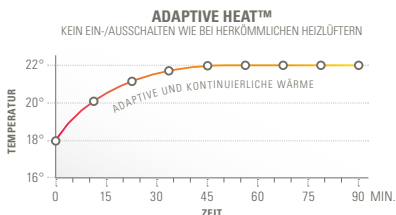

Heizleistung wird im Auto Modus dank ADAPTIVE HEAT™ Technologie automatisch adaptiert, um die Ziel-Temperatur effizient zu erreichen und beizubehalten