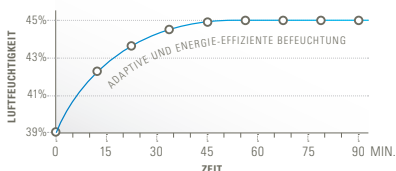

ADAPTIVE HUMIDITY™ Technologie adaptiert im Auto Modus die Befeuchtungsstufe automatisch, um Ziel-Luftfeuchtigkeit leise und energieeffizient zu erreichen und beizubehalten

MIT ADAPTIVE HUMIDITY™ (SEHR LEISE)

Wer auf den Luftwäscher George als neuen Mitbewohner zählen darf, kann sich glücklich schätzen; ein pflegeleichter, ruhiger und zugleich leistungsstarker Kerl. Er sorgt für ideale Luftfeuchtigkeit und saubere Luft in Räumen bis zu 100 m². Seine im Wasser drehenden Scheiben filtern kleinste Partikel aus der Luft – eine Wohltat für jeden Allergiker. Sowohl das Scheibenpaket wie auch die Wasserwanne können einfach im Geschirrspüler gereinigt werden. Sein integrierter Hygrostat ermöglicht die Einstellung einer genauen Ziel-Feuchtigkeit oder lässt George alternativ im Dauerbetrieb laufen. Im Auto Modus wählt George die passende Befeuchtungsstufe automatisch. Damit erreicht er die gewünschte Luftfeuchtigkeit äusserst leise und energie-effizient. Auch fürs Schlafzimmer ist George bestens geeignet: Auf tiefer Stufe ist er kaum hörbar, seine LEDs können abgedunkelt werden und bei Bedarf verteilt er den Lieblingsduft im Raum.

Weiss

Spezifikationen

Befeuchtung: max 700 g/h

Raumgrösse: bis 100 m² / 200 m³

Tankinhalt: 3.2 Liter / Leistung: 3 – 23 Watt

Hygrostat / Auto- & Reinigungs-Modus

LED Dimmer / Automatische Abschaltung

Duftöl-Behälter / 4 Leistungsstufen

Dimensionen: 315 x 418 x 215 mm (L x H x T)

Gewicht: 5.1 kg / Geräuschpegel: 27 – 48 dB(A)